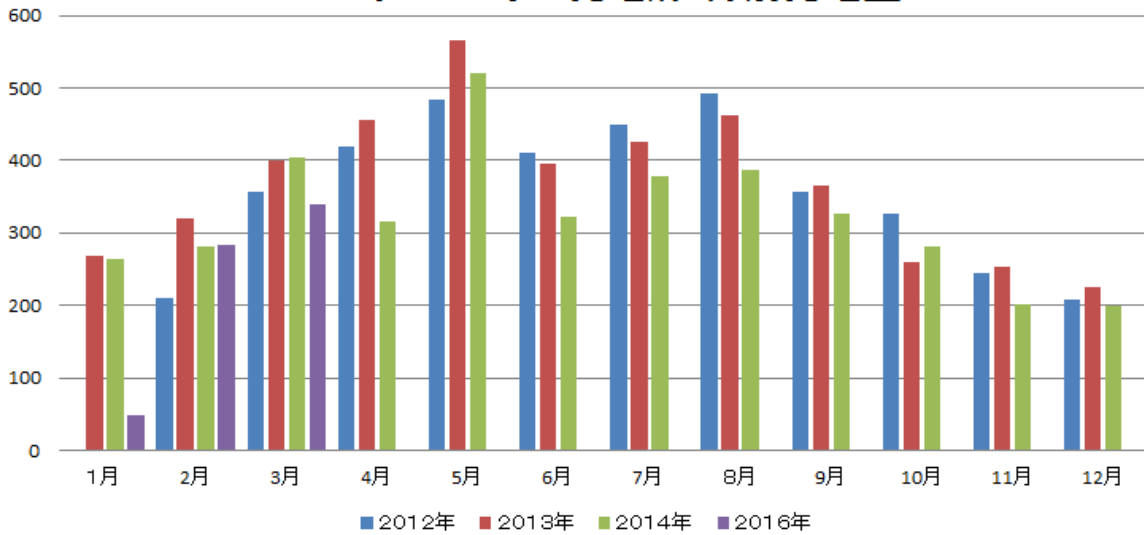

ほっとすてーしょん発電所 月別発電量

ほっとすてーしょん月別発電量(kW)