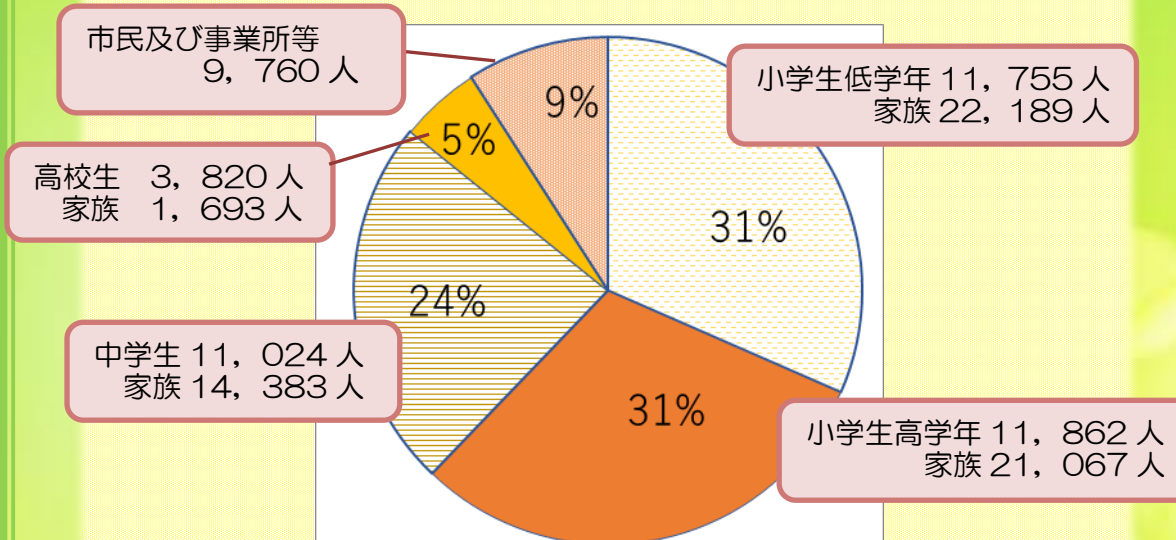

107,553 人が参加
(川口市民の約 6 人にひとり)

エコライフ DAY 2017

6月11日に実施しました

CO₂ 110,401,884 g
約 110.4 トン減らしました

約 7,924 本の杉の木が 1 年間に吸収する CO₂ の量になります。

鳩ヶ谷中 1 年

ご協力ありがとうございました

川口市、川口市教育委員会と共催で実施し、川口商工会議所・鳩ヶ谷商工会・川口市商店街連合会の後援をいただきました。また、以下の協力をいただきました。