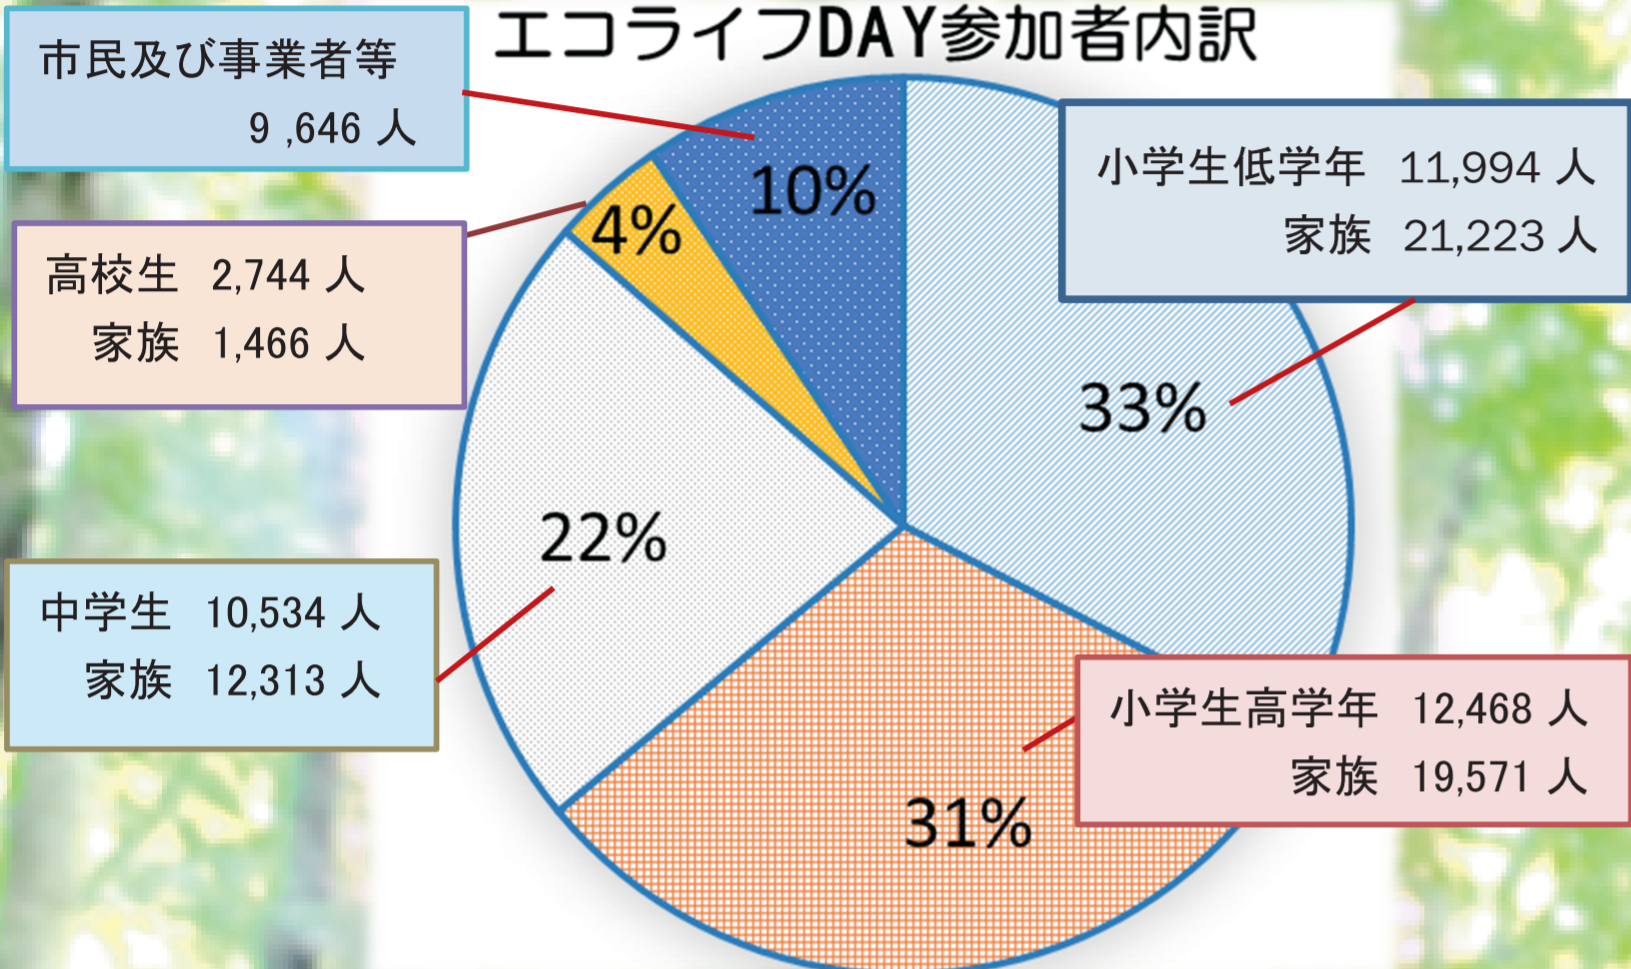

エコライフDAY2019

6月9日に実施しました

101,959 人が参加 (川口市民の約 6 人にひとり)

CO₂ 101,677,018g 約 101.7 トン減らしました

約 3,389,234 本のブナの木が 1 日に吸収する CO₂ の量になります。

※ブナの木 1 本の 1 日当たりの CO₂ 吸収量は約 30g (樹齢 100 年で 1ha 当たり 500 本のブナの森林の場合)

エコライフDAY参加者内訳

柳崎小 6 年

神根東小 6 年

鳩ヶ谷中 3 年

青木中央小 5 年

神根中 2 年

幸並中 3 年

並木小 5 年

戸塚東小 6 年